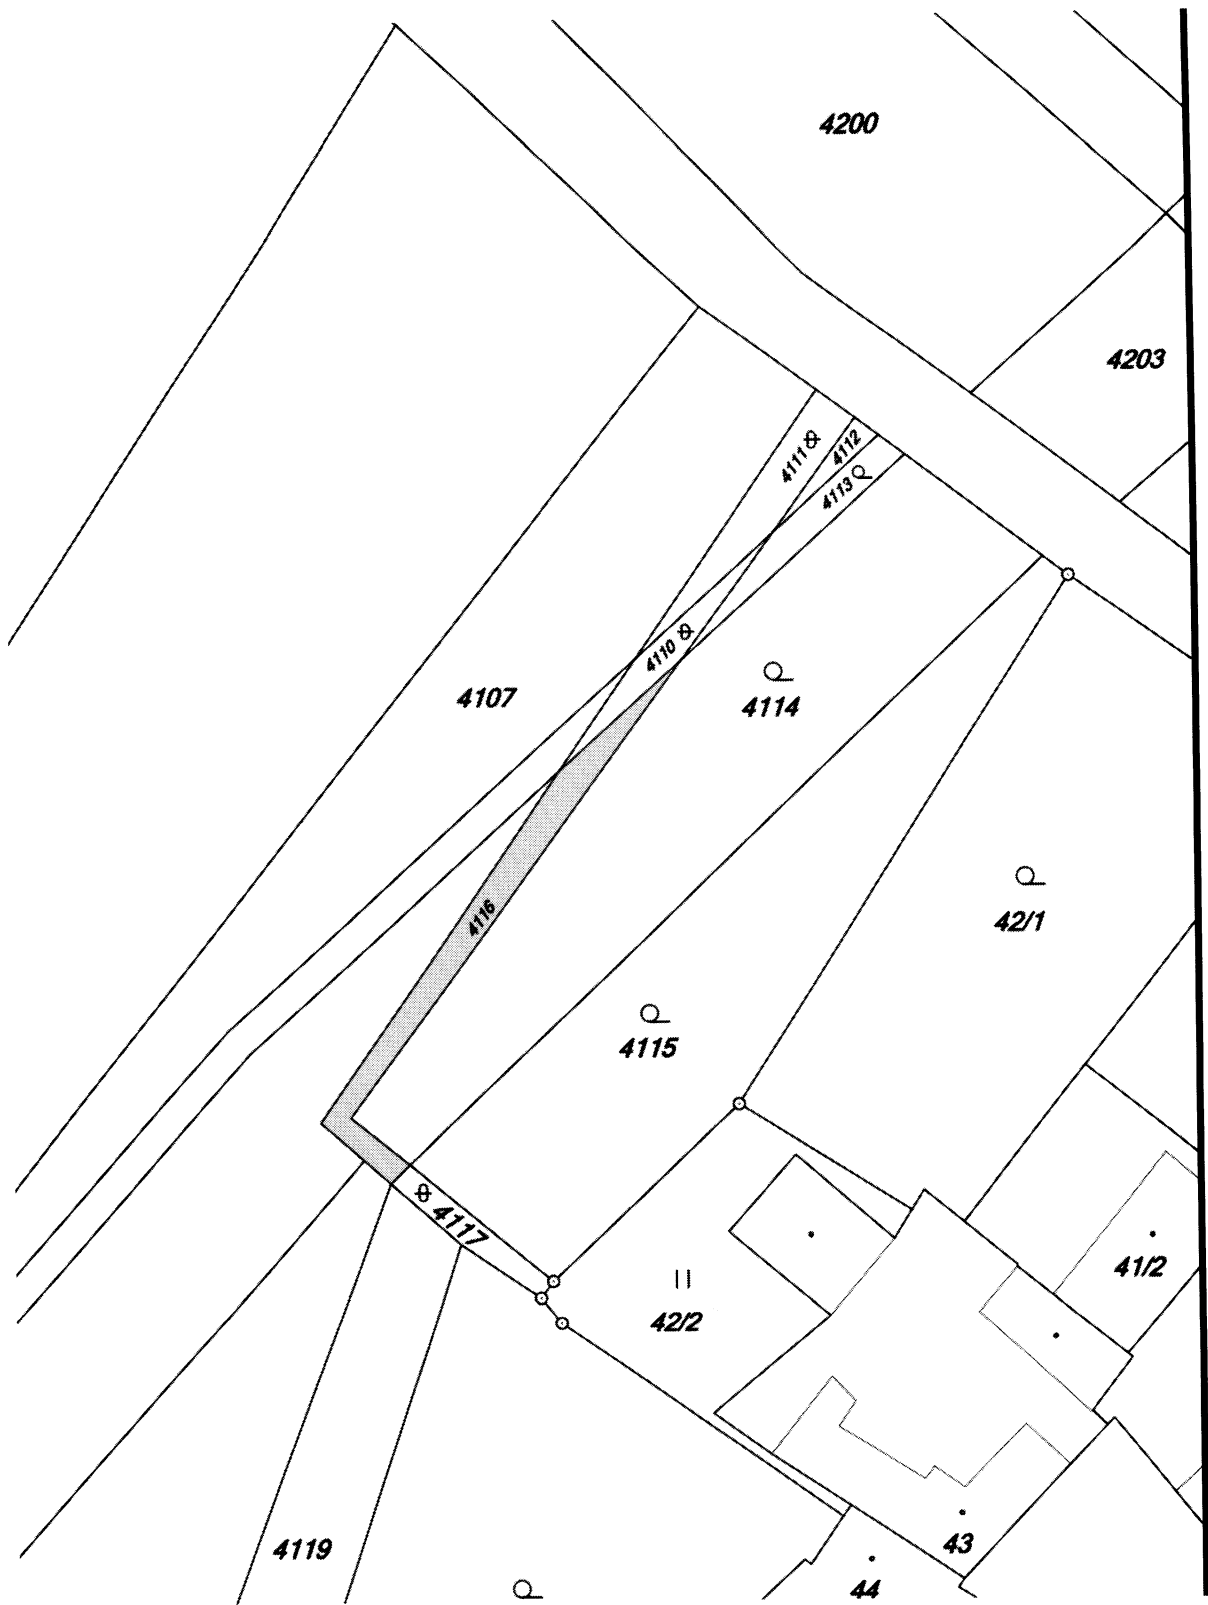

par.č. 4116