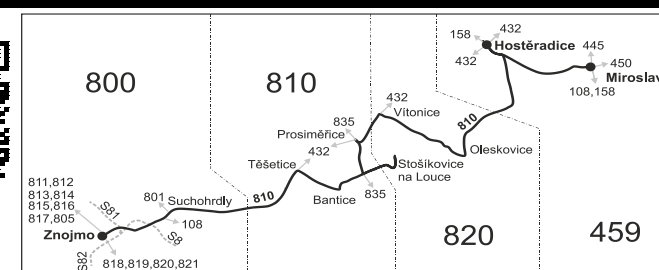

Vysvětlivky:

- ⇒ spoje navazující na linku 810
- (z) zastávka celodenně na znamení
- ∩ spoj jede po jiné trase
- ♿ spoj s bezbariérově přístupným vozidlem
- ⌘ jede v pracovních dnech
- Ⓢ jede v sobotu
- † jede v neděli a ve státem uznávané svátky
- **50** nejede 26.10. a 27.10.

M ze zastávky Miroslav, aut. st. pokračuje dále jako linka 445 do zast. Moravský Krumlov, aut. nádr.

X u spoje zastavujícího na těchto zastávkách, daná úseková jízdenka neplatí

Vzhledem ke stavebnímu stavu zastávek nelze garantovat bezbariérový nástup do a výstup z vozidla na všech zastávkách.

♣ **zastávka Bantice - Pozor! Odjezd z dočasně zřízené zastávky na silnici III/41316 u obecního úřadu (silnice od/do Těšetic), resp. na silnici III/41317 před křižovatkou na Těšetice ve směru od silnice I/53 po dobu výluky.**

Šťastnou cestu s IDS JMK