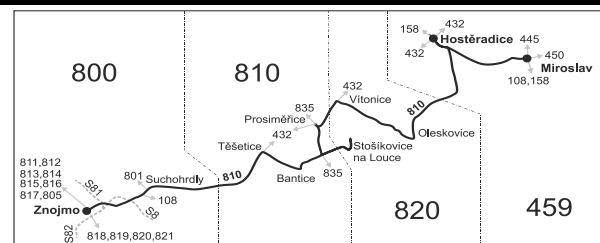

Vysvětlivky:

- ⇒ spoje navazující na linku 810
- (z) zastávka celodenně na znamení
- }
- ♿ spoj s bezbariérovým přístupným vozidlem
- × jede v pracovních dnech
- ⊕ jede v sobotu
- † jede v neděli a ve státem uznávané svátky
- **50** nejede 26.10. a 27.10.

Vzhledem ke stavebnímu stavu zastávek nelze garantovat bezbariérový nástup do a výstup z vozidla na všech zastávkách.

Z ze zastávky Hostěradice, nám. pokračuje dále jako linka 432 do zast. Znojmo, aut. nádr.

♦ zastávka Bantice - Pozor! Odjezd z dočasně zřízené zastávky na silnici III/41316 u obecního úřadu (silnice od/do Těšetic), resp. na silnici III/41317 před křižovatkou na Těšetice ve směru od silnice I/53 po dobu výluky.